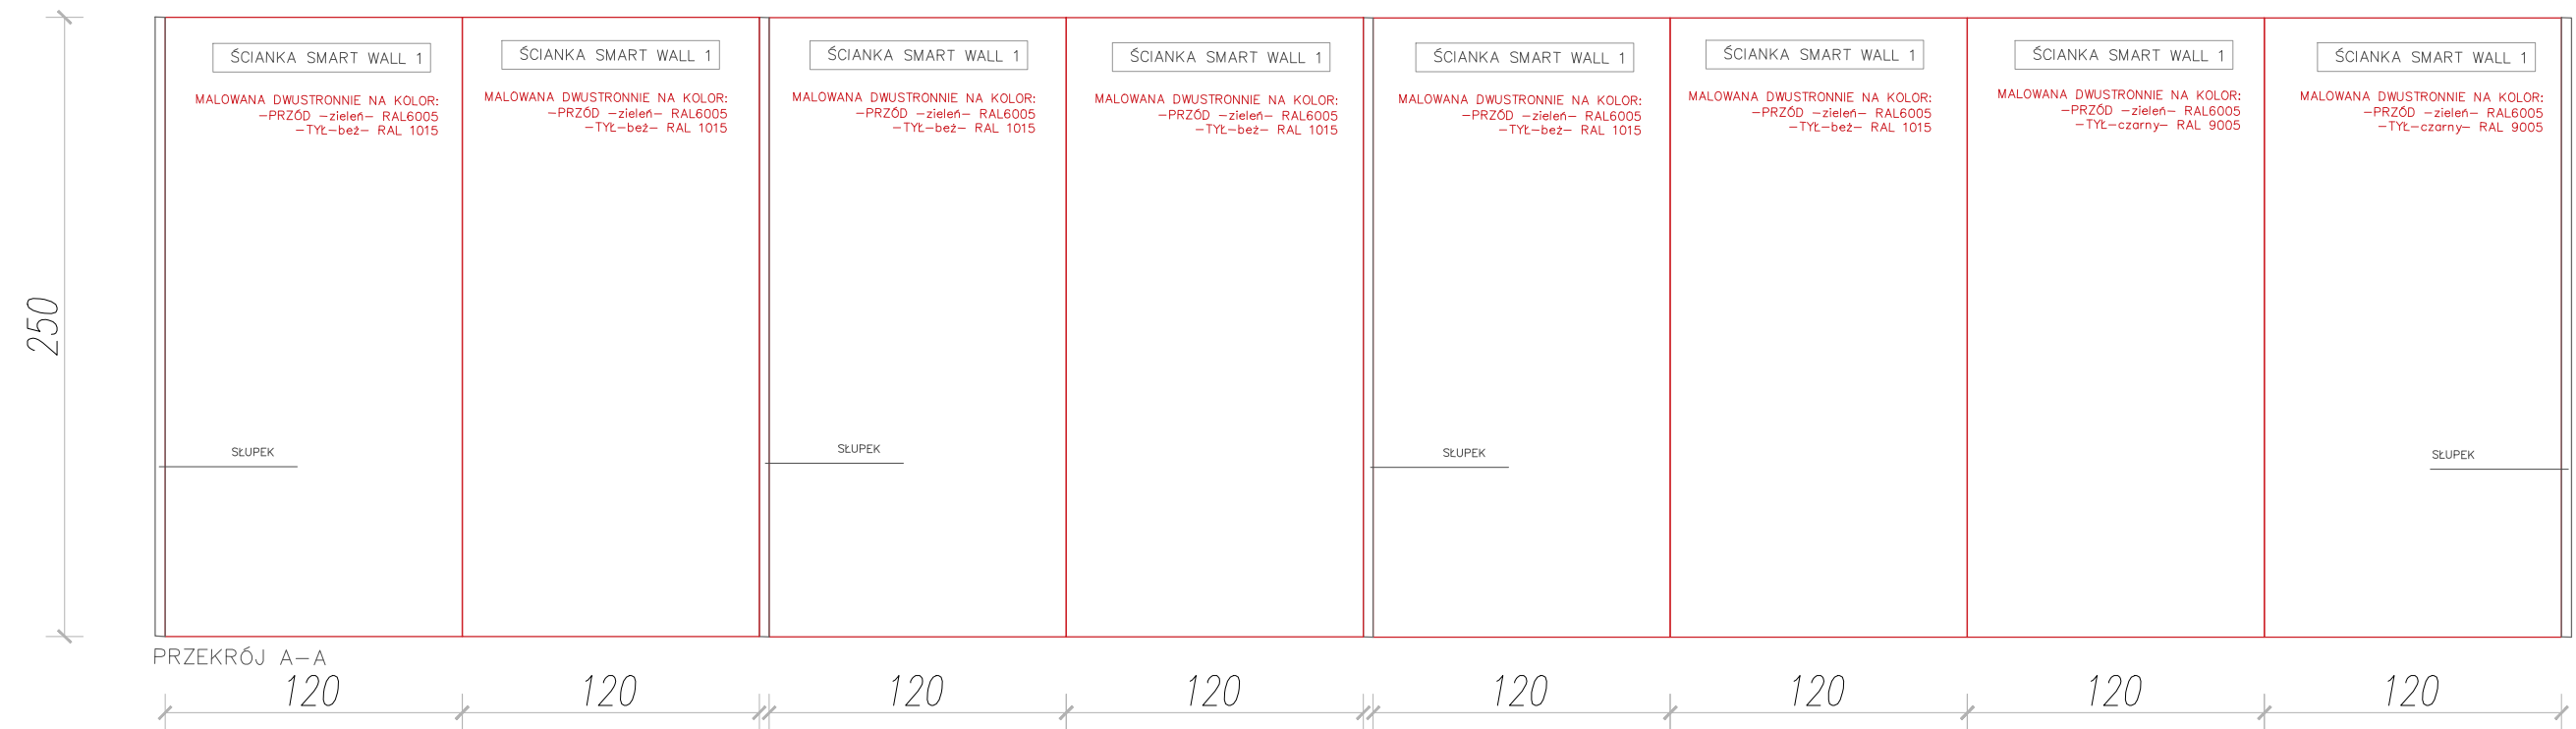

A-A

OZNACZENIA:

-  pleksi transparentne
-  siatka cięto ciągniona
-  elementy graficzne

WYSTAWA W MUZEUM REGIONALNYM W STAŁOJEJ KOLEJCE		tytuł rysunku: ŚCIANKI SMART WALL	
RZUT ŚCIANEK I WIDOK			
PRACOWNIA: Anna Skotożyńska-Cieclera ASC STUDIO projektowania wnętrz ul.Kokoryczki 5/123, 04-191 Warszawa		skala	
AUTOR: Anna Skotożyńska-Cieclera		data: SIERPIEŃ 2023	
		rysunek nr: 03	